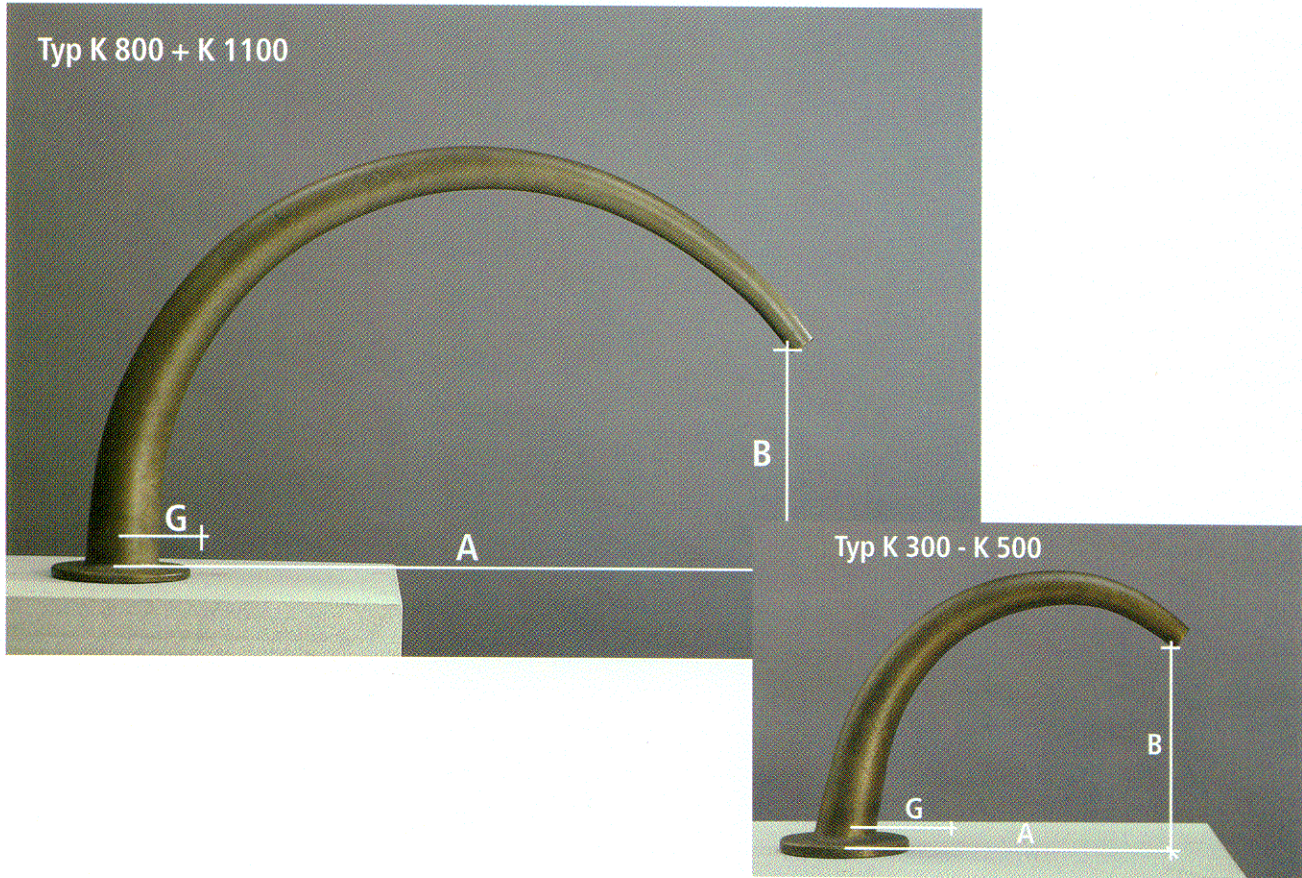

... Verzaubert Trog und Teich

das Schmuckstück für jeden Bereich

Modell „K“ Brunnenröhren

Typ	Art. Nr.	Ausführung	Gewinde G	Ausladung A	Bauhöhe B
K 300	9001	Bronce patina	Innen 3/4"	165	145
K 400	9002	Bronce patina	Innen 3/4"	255	160
K 500	9003	Bronce patina	Innen 3/4"	335	200
K 800	9004	Bronce patina	Innen 3/4"	530	290
K 1100	9005	Bronce patina	Innen 3/4"	725	290

Andere Biegung nach Wunsch Typ 800 + 1100

Material: Stahl spritzverzinkt

Oberfläche: Kabe patina
Grau patina
Bronce patina

Achtung: Bronce patina kann bei Verwendung von Wasserzusätzen wie Chlor und dergleichen Schaden nehmen.