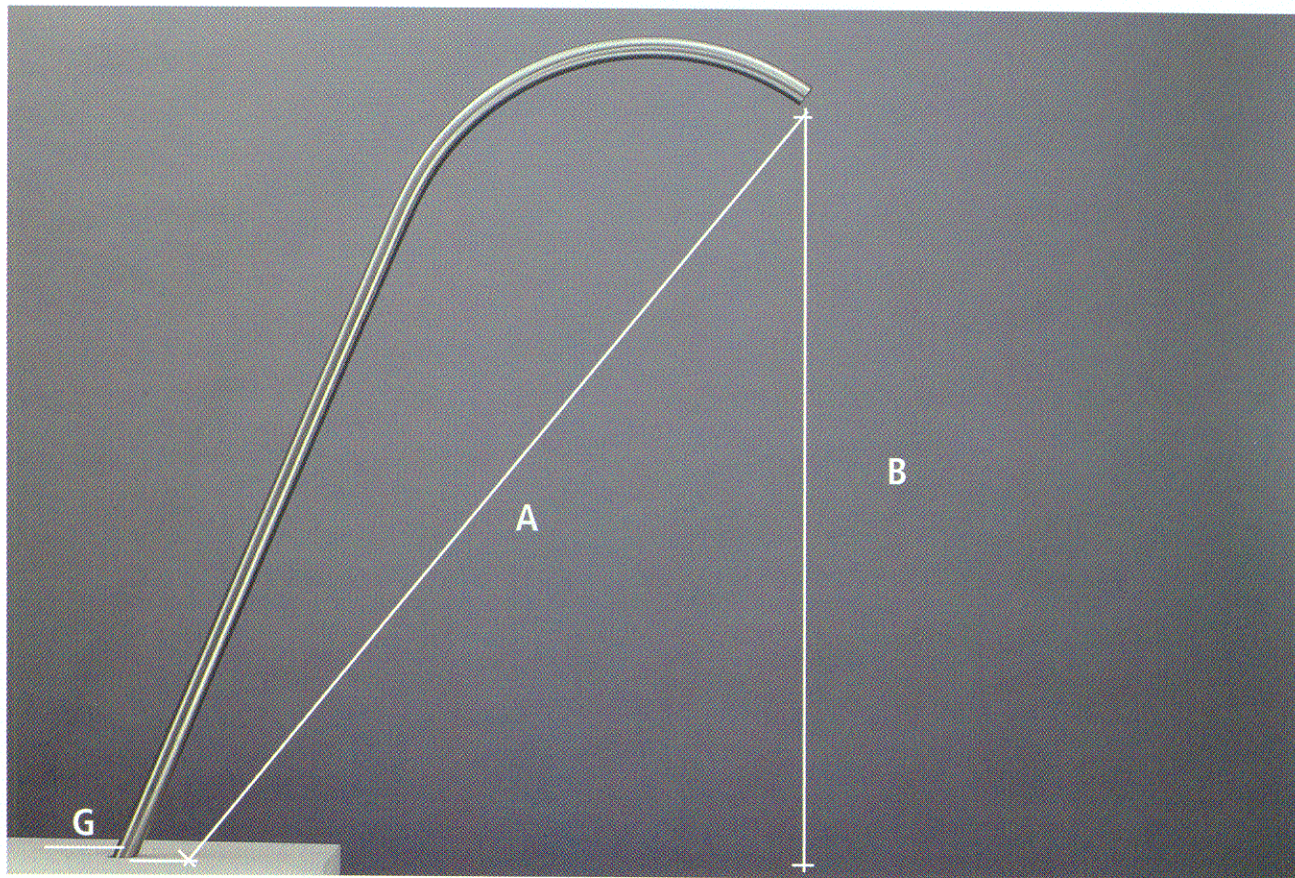

... Verzaubert Trog und Teich

das Schmuckstück für jeden Bereich

Modell „R 300“

Art. Nr.	Ausführung	Rohr	Gewinde G	Ausladung A	Bauhöhe B
8001	Chromstahl	Ø 1"	Aussen 1"	nach Mass	nach Mass
8003	Kabe patina	Ø 1"	Aussen 1"	nach Mass	nach Mass

Material: Stahl / Feuerverzinkt / Chromstahl

Oberfläche: Stahl verzinkt
Kabe patina
Grau patina
CNS geschliffen