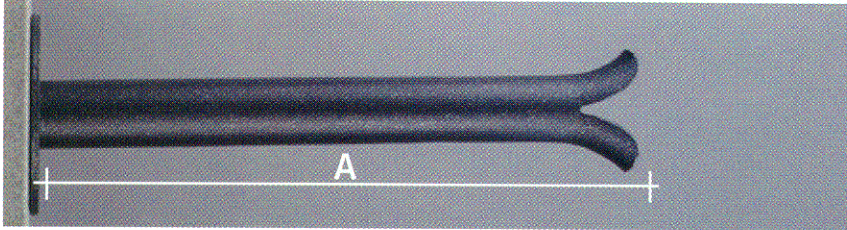

... Verzaubert Trog und Teich

das Schmuckstück für jeden Bereich

Brunnenröhren

| Art. Nr. | Ausführung | Rohr | Ausladung A |
|----------|-------------------|--------------|-------------|
| 4001 | gerade | Ø3/4" und 1" | nach Mass |
| 4002 | gebogen | Ø3/4" und 1" | nach Mass |
| 4003 | mit Auslaufventil | Ø3/4" und 1" | nach Mass |

Material Stahl spritzverzinkt

Oberfläche: Kabe patina
Grau patina