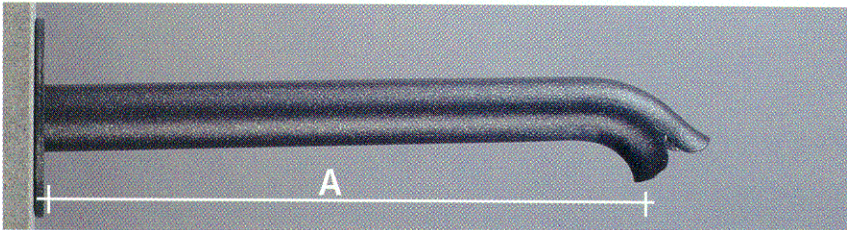

... Verzaubert Trog und Teich

das Schmuckstück für jeden Bereich

Brunnenröhren

| Art. Nr. | Ausführung | Rohr | Ausladung A |
|----------|-------------------|--------------|-------------|
| 4001 | gerade | Ø3/4" und 1" | nach Mass |
| 4002 | gebogen | Ø3/4" und 1" | nach Mass |
| 4003 | mit Auslaufventil | Ø3/4" und 1" | nach Mass |

Material Stahl spritzverzinkt

Oberfläche: Kabe patina
Grau patina