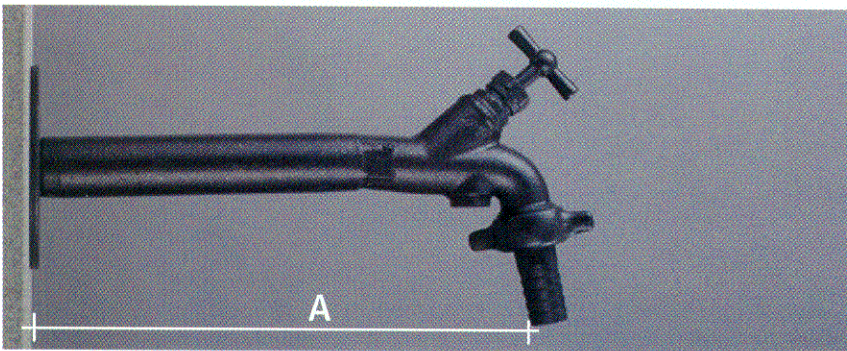

... Verzaubert Trog und Teich

das Schmuckstück für jeden Bereich

Brunnenröhren

| Art. Nr. | Ausführung | Rohr | Ausladung A |
|----------|-------------------|--------------|-------------|
| 4001 | gerade | Ø3/4" und 1" | nach Mass |
| 4002 | gebogen | Ø3/4" und 1" | nach Mass |
| 4003 | mit Auslaufventil | Ø3/4" und 1" | nach Mass |

Material Stahl spritzverzinkt

Oberfläche: Kabe patina
Grau patina