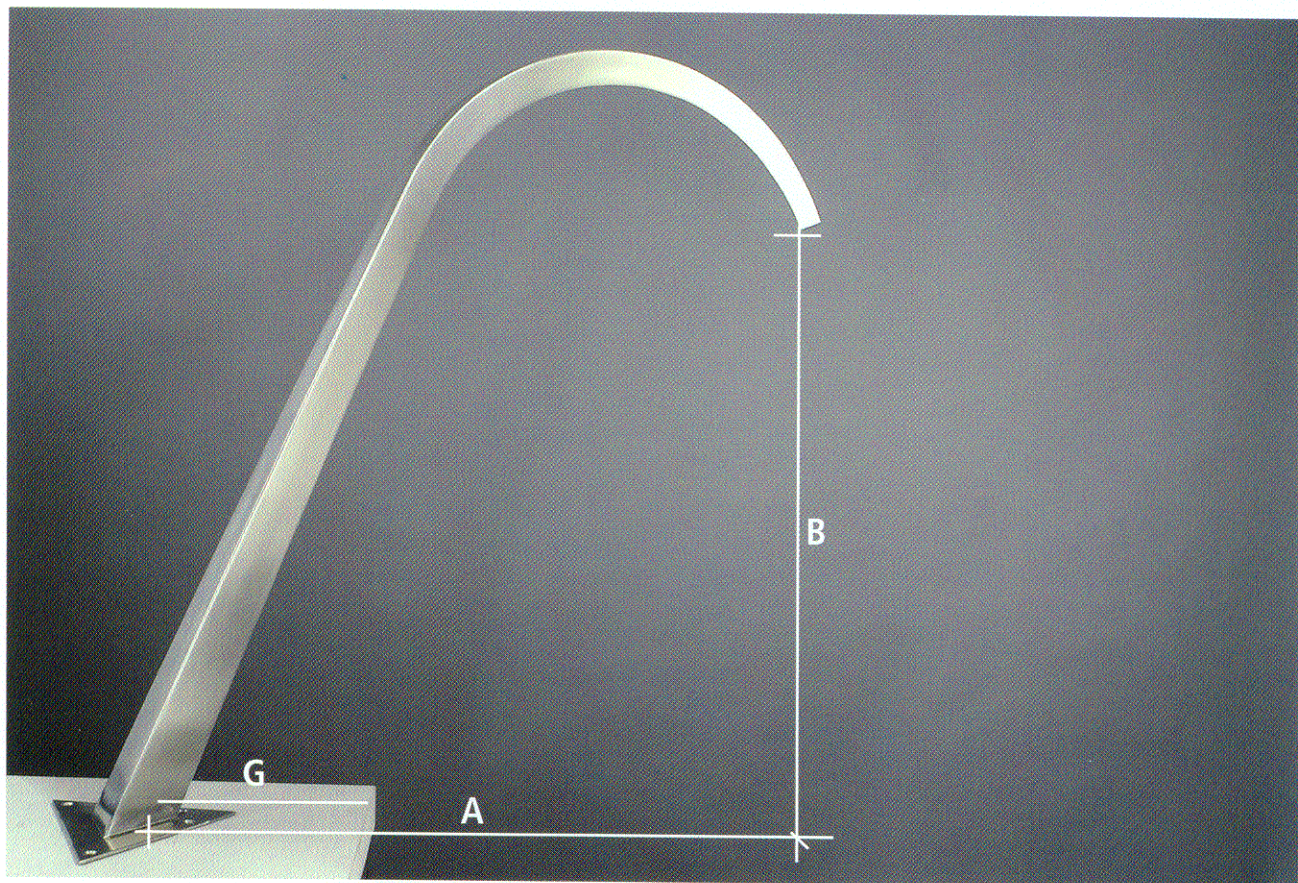

... Verzaubert Trog und Teich

das Schmuckstück für jeden Bereich

Modell „Schwanenhals“

Typ	Art. Nr.	Ausführung	Gewinde G	Ausladung A	Bauhöhe B
Klein	1001	Chromstahl	Innen 1/2"	295	315
Mittel	1002	Chromstahl	Innen 3/4"	595	570
Gross	1003	Chromstahl	Innen 3/4"	950	820
Klein	1004	Bronce patina	Innen 1/2"	295	315
Mittel	1005	Bronce patina	Innen 3/4"	595	570
Gross	1006	Bronce patina	Innen 3/4"	950	820

Material: Stahl / Feuerverzinkt / Chromstahl

Oberfläche: Kabe patina
Grau patina
Bronce patina
CNS geschliffen

Achtung: Bronce patina kann bei Verwendung von Wasserzusätzen wie Chlor und dergleichen Schaden nehmen.